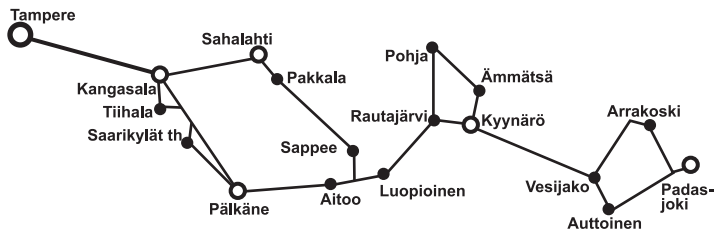

AIKATAULUT

6.8.2018 alkaen

LUOPIOISTEN LINJA OY

36930 KYYNÄRÖ

puh. (03) 536 4020, korjaamo 536 4019

MERKKIEN SELITYKSIÄ

M-S = joka päivä

M-P = arkisin, ei lauantaisin

Koulu = koulupäivinä

M = maanantaisin

Ti = tiistaisin

K = keskiviikkoisin

To = torstaisin

P = perjantaisin

L = lauantaisin

X = pysähtyy tarvittaessa ilman tarkkaa kellonaikaa

I = ei käy paikkakunnalla

- = ei käy paikkakunnalla

th = tienhaara

N, y, v, 2) jne. katso selityksiä taulun yhteydessä

Muutokset pyhäpäivien yhteydessä

Tarkempia tietoja pyhäpäivien liikenteestä saa

Luopioisten Linja Oy:stä puh. (03) 5364020

2. KANGASALA - TAMPERE

LINJA 43

	N	N	1)	N	
	M-P	M-P	M-P	M-L	M-P
Kangasala	7.40	9.25	12.00	12.55	14.40
Tampere, Keskustori	I	X	I	X	X
Tampere, linja-autoasema	8.10	10.00	12.25	13.25	15.10
			1)		
	M-P	M-P	M-P	M-L	M-P
Tampere, linja-autoasema	8.45	10.30	13.40	15.30	16.15
Kangasala	9.10	11.00	14.10	15.55	16.40