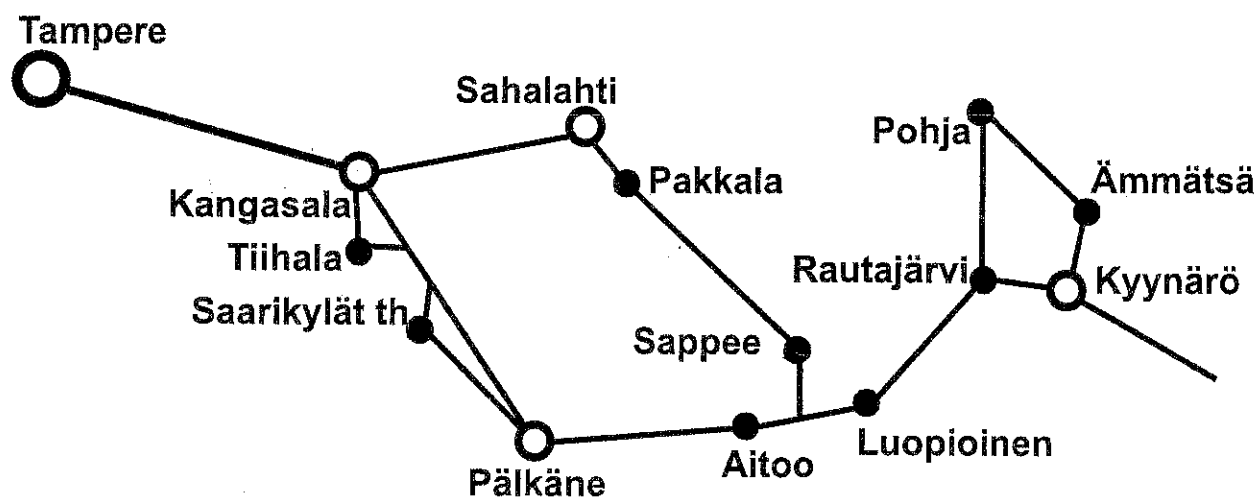

AIKATAULUT

10.8.2020 alkaen

LUOPIOISTEN LINJA OY

36930 KYYNÄRÖ

puh. (03) 536 4020, korjaamo 536 4019

MERKKIEN SELITYKSIÄ

- M-S = joka päivä
- M-P = arkisin, ei lauantaisin
- Koulp = koulupäivinä
- M = maanantaisin
- Ti = tiistaisin
- K = keskiviikkoisin
- To = torstaisin
- P = perjantaisin
- L = lauantaisin
- X = pysähtyy tarvittaessa ilman tarkkaa kellonaikaa
- I = ei käy paikkakunnalla
- = ei käy paikkakunnalla
- th = tienhaara

Huom!

Liikennöintikauden aikana lupaviranomaisten vahvistamat muutokset mahdollisia.

1. TAMPERE - PÄLKÄNE - LUOPIOINEN - KYYNÄRÖ

LINJA 43

M-P	M-P	M-P	N	M-P	N	M-P	N	M-P	N	1)
9.05	13.40	16.10				8.10	10.00			13.25
I	I	I				I	X		X	X
9.30	14.10	16.40				7.35	9.25			12.55
I	X	I				I	X		X	I
X	I	X				I	X		X	X
9.50	14.40	17.05				7.15	8.55			12.30
10.10	15.00	17.25				6.55	8.30	10.00		12.10
10.25	15.10	17.35				6.45	8.15	9.45		11.55
10.35	15.20	17.45				6.35	8.05	9.35		11.45
10.40	zz 15.30	17.50				6.30	8.00	y 9.30		11.40

N = Vaihtoyhteys Kangasalla TAYS:n kautta kulkevaan autoon
 y = Anna Tapion koulupäivinä lähtö Pohjasta klo 9.05 1) = Anna Tapion koulupäivinä
 zz = M-P tarvittaessa Vahdermetsä-Ämmätsä

2. KANGASALA - TAMPERE

JOUSTAVAN PALVELUN MATKATOIMISTO

MINIMATKAT OY

LUOPIOISTEN LINJA OY

Rautajärventie 475, 36930 KYYNÄRÖ

(03) 5364020