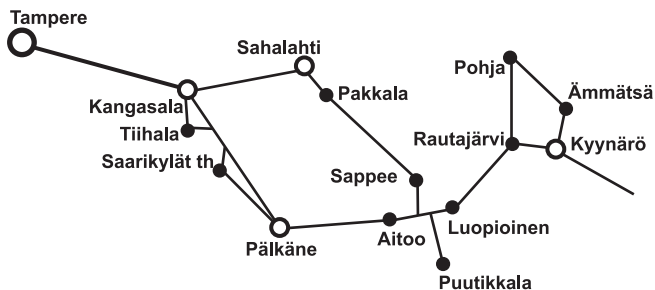

## LUOPIOISTEN LINJA OY

36930 KYYNÄRÖ

puh. (03) 536 4020, korjaamo 536 4019

# 2. KANGASALA - TAMPERE