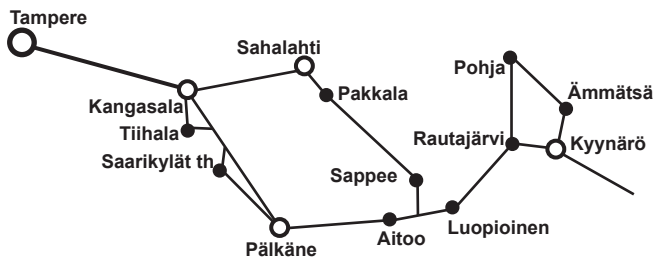

AIKATAULUT

7.8.2023 alkaen

LUOPIOISTEN LINJA OY

36930 KYYNÄRÖ

puh. (03) 536 4020, korjaamo 536 4019

MERKKIEN SELITYKSIÄ

M-S = joka päivä

M-P = arkisin, ei lauantaisin

Koulu = koulupäivinä

M = maanantaisin

Ti = tiistaisin

K = keskiviikkoisin

To = torstaisin

P = perjantaisin

L = lauantaisin

X = pysähtyy tarvittaessa ilman tarkkaa kellonaikaa

I = ei käy paikkakunnalla

- = ei käy paikkakunnalla

th = tienhaara

N, y, v, 2) jne. katso selityksiä taulun yhteydessä

Muutokset pyhäpäivien yhteydessä

Tarkempia tietoja pyhäpäivien liikenteestä saa

Luopioisten Linja Oy:stä puh. (03) 5364020

JOUSTAVAN PALVELUN MATKATOIMISTO

MINIMATKAT OY

LUOPIOISTEN LINJA OY

Rautajärventie 475, 36930 KYYNÄRÖ

(03) 5364020